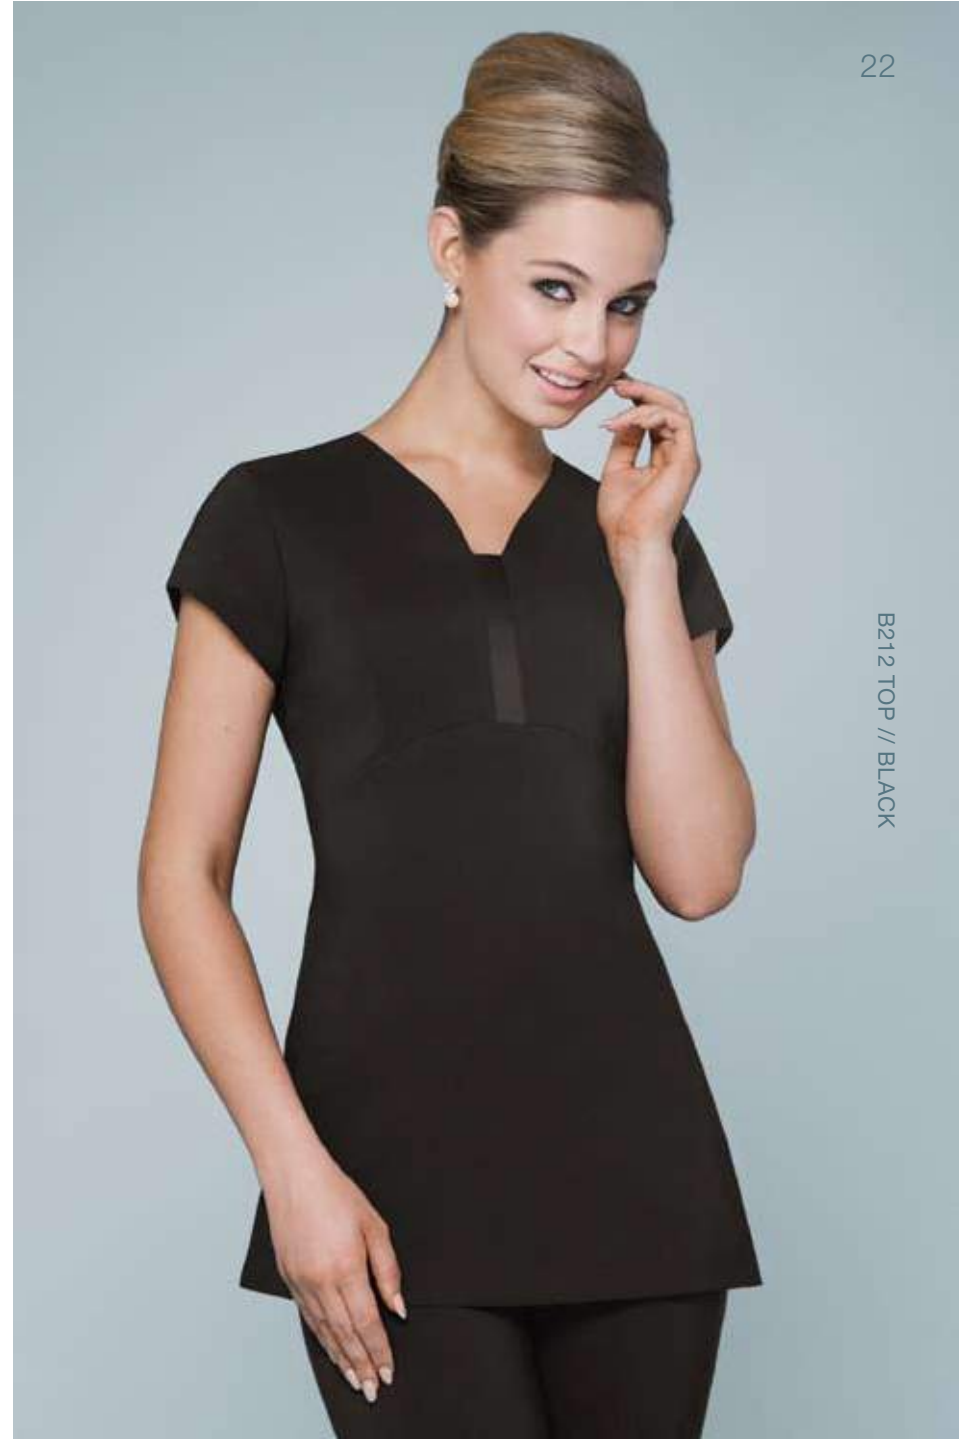

08

B005 TOP // B066 30 TROUSER // AUBERGINE

B212 TOP // CERISE // WHITE

B212 TOP // BLACK

B125BL TOP // GREY WITH DIAMANTÉ BUTTONS

B125BL TOP // BLACK WITH DIAMANTÉ BUTTONS // B125 TOP // BLACK

B530LS TOP // BLACK // WHITE // B066 26 TROUSER // BLACK // WHITE