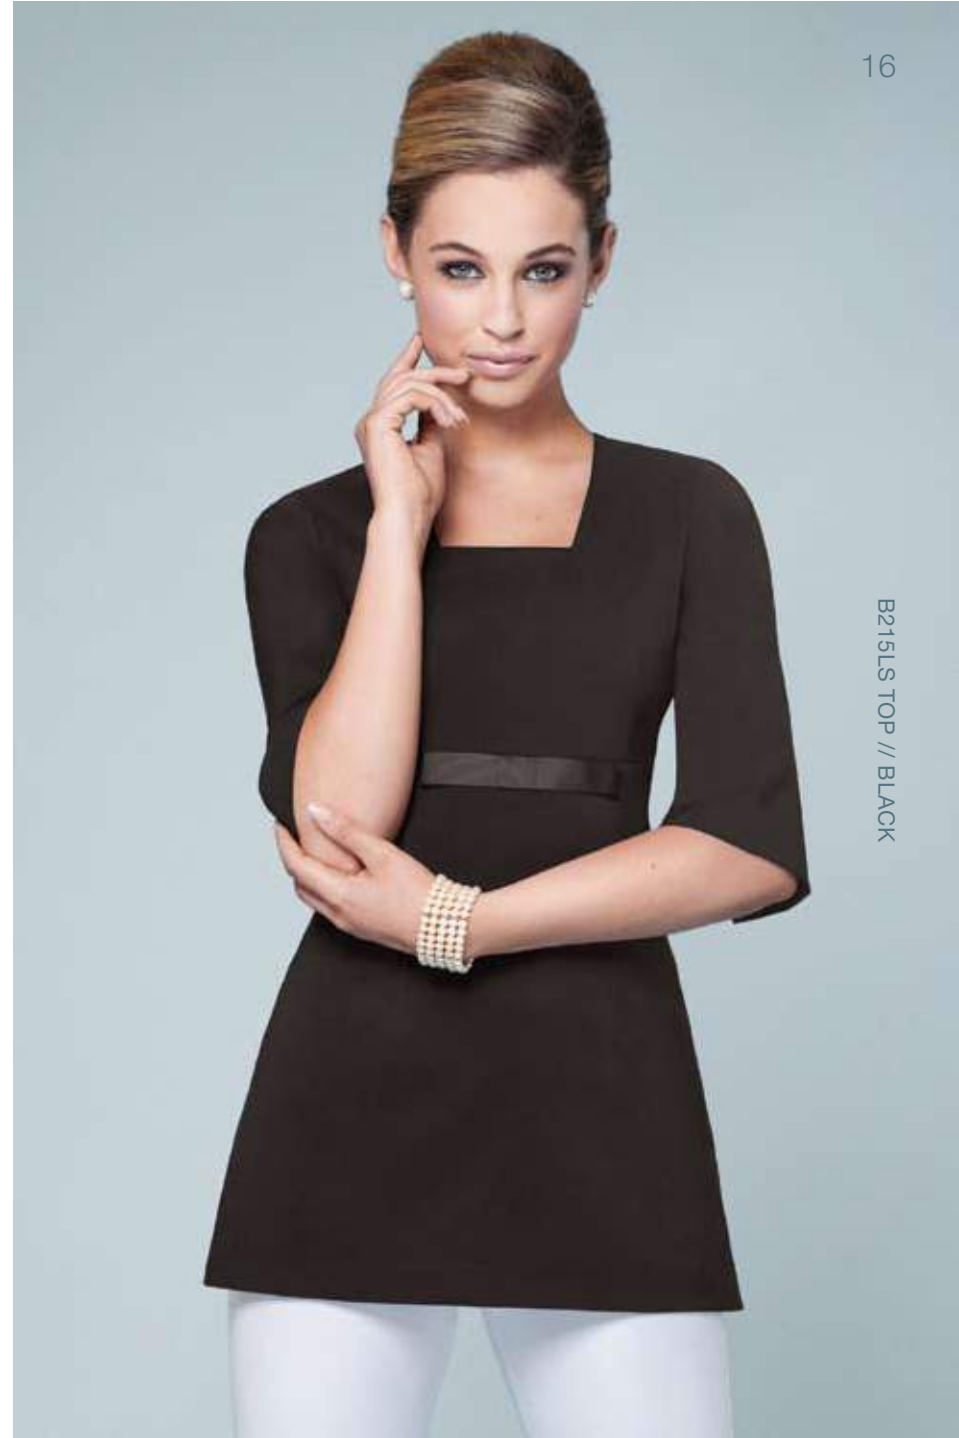

08

B005 TOP // B066 30 TROUSER // AUBERGINE

B212 TOP // CERISE // WHITE

B212 TOP // BLACK

B125BL TOP // GREY WITH DIAMANTÉ BUTTONS

B125BL TOP // BLACK WITH DIAMANTÉ BUTTONS // B125 TOP // BLACK

B530LS TOP // BLACK // WHITE // B066 26 TROUSER // BLACK // WHITE